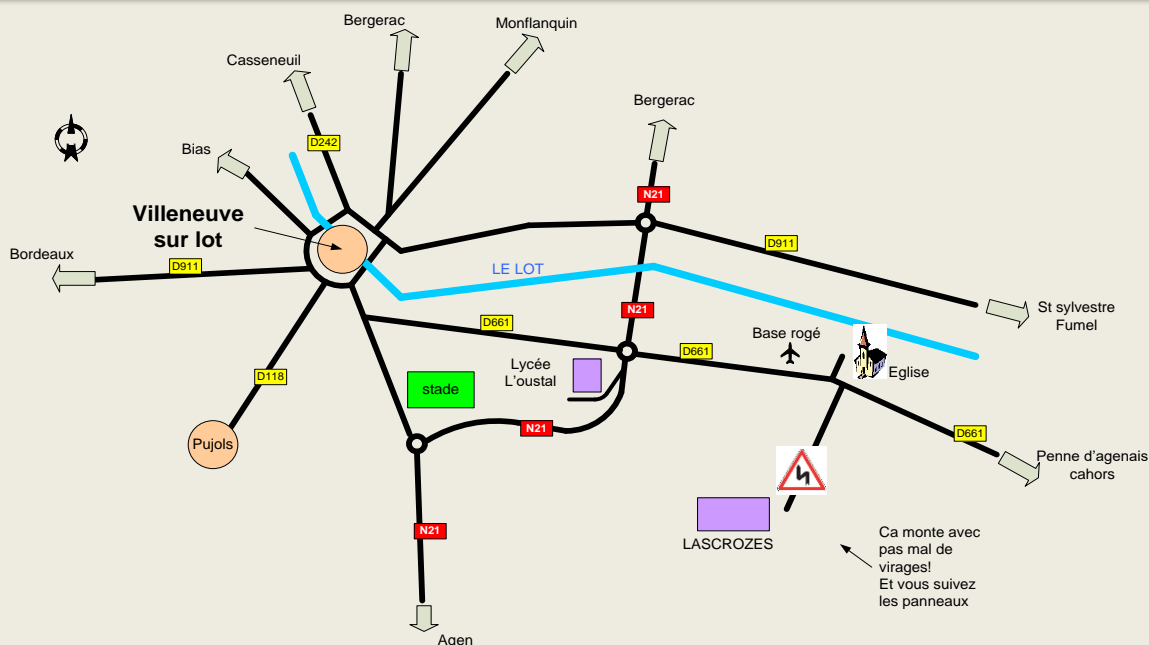

Organisé par l'échiquier villeneuvois

CADENCE / PRIX

60 minutes + 30' par coup

Réservé aux joueurs ayant un elo strictement inférieur à 2200

Arbitre : Tony ABOUD

Premier prix : 300 €

Prix départemental

Prix par catégories

LIEU

Salle LASCROZE

Située à 7 km de Villeneuve en direction de Penne d'agenais, en pleine nature.

Boissons, café, sandwiches sur place.

DEROULEMENT DE L'OPEN

Samedi 7 novembre

Fin des inscriptions : 9h15

Ronde 1 : 9h30