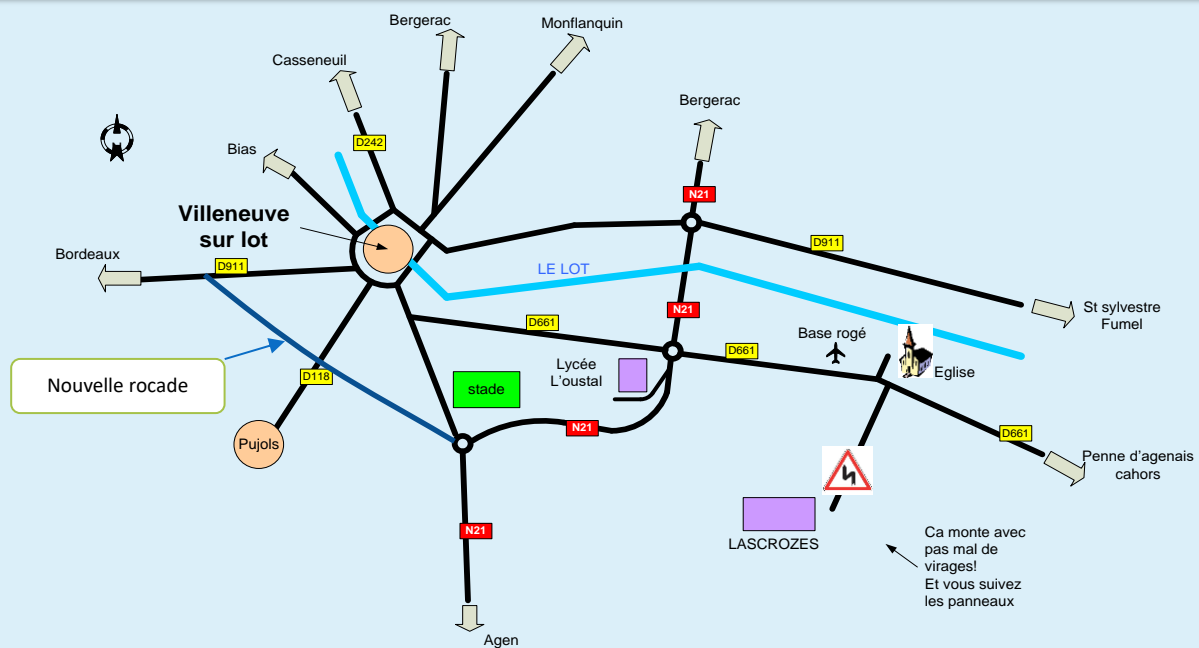

Organisé par l'échiquier villeneuvois

60 minutes + 30' par coup

Réservé aux joueurs ayant un elo strictement inférieur à 2200

Arbitre : Tony ABOUD

Premier prix : 300 €

Prix départemental

Prix par catégories

Salle LASCROZES

Située à 7 km de Villeneuve en direction de Penne d'agenais, en pleine nature.

Petite buvette sur place avec boissons, café, sandwiches...

Samedi 11 novembre

Fin des inscriptions : 9h15

Ronde 1 : 9h30